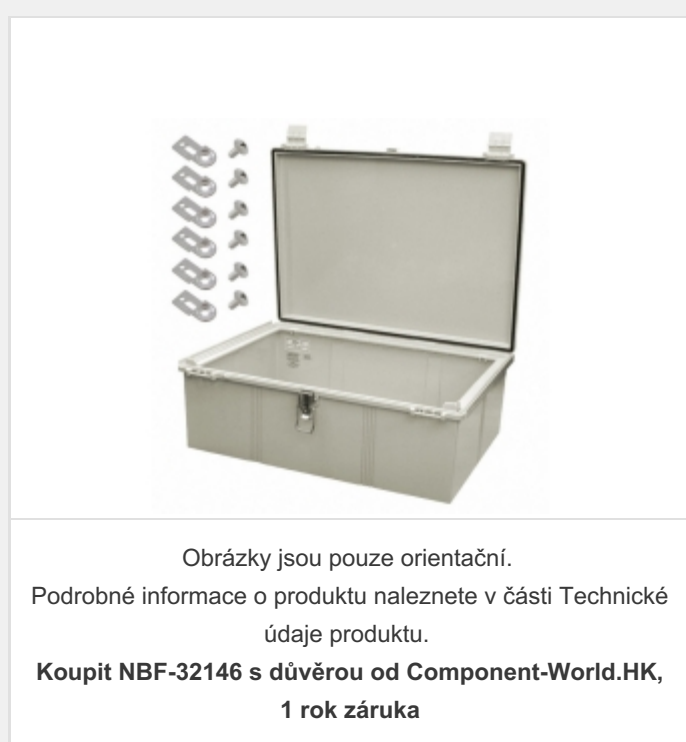

## NBF-32146

Obrázky jsou pouze orientační.  
Podrobné informace o produktu naleznete v části Technické údaje produktu.  
Koupit NBF-32146 s důvěrou od Component-World.HK,  
1 rok záruka

**Part Number:** [NBF-32146](#)  
**Výrobce:** [Bud Industries, Inc.](#)  
**Popis:** BOX ABS/PC GRAY 27.55" X 19.68"  
**Datový list:** [PDF NBF Series Brochure](#)  
[PDF NBF-32x46 Drawing](#)

**RoHS Status:** Bez olova / V souladu RoHS  
**Ship From:** Hong Kong  
**Shipment Way:** DHL/Fedex/TNT/UPS/EMS

[Request For Quotation](#)

PARAMETR PRODUKTU			
<b>Part Number</b>	NBF-32146	<b>Výrobce</b>	<a href="#">Bud Industries, Inc.</a>
<b>Popis</b>	BOX ABS/PC GRAY 27.55" X 19.68"	<b>Stav volného vedení / RoHS</b>	Bez olova / V souladu RoHS
<b>Dostupné množství</b>	394 pcs	<b>Datový list</b>	<a href="#">NBF Series Brochure</a> <a href="#">NBF-32x46 Drawing</a>
<b>Kategorie</b>	<a href="#">Krabice, skříně, regály</a>	<b>Hmotnost</b>	19 lbs (8.6kg)
<b>Tloušťka</b>	0.185" (4.70mm)	<b>Velikost / Rozměry</b>	27.550" L x 19.680" W (699.77mm x 499.87mm)
<b>Informace o lodní dopravě</b>	Shipped from Digi-Key	<b>Série</b>	NBF
<b>hodnocení</b>	IP66, NEMA 1,2,4,4X,12,13	<b>Ostatní jména</b>	377-1782 NBF 32146 NBF32146
<b>Úroveň citlivosti na vlhkost (MSL)</b>	Not Applicable	<b>Materiál hořlavosti Rating</b>	UL94 5VA
<b>Materiál</b>	Plastic, ABS/PC Blend	<b>Výrobní standardní doba výroby</b>	10 Weeks
<b>Stav volného vedení / RoHS</b>	Lead free / RoHS Compliant	<b>Výška</b>	9.840" (249.94mm)
<b>Funkce</b>	PCB Supports, Non-Metallic Hinges	<b>Detailní popis</b>	Box Plastic, ABS/PC Blend Gray Hinged Door, Lid 27.550" L x 19.680" W (699.77mm x 499.87mm) X 9.840" (249.94mm)
<b>Design</b>	Hinged Door, Lid	<b>Typ kontejneru</b>	Box
<b>Barva</b>	Gray	<b>Oblast (dx š)</b>	542 in² (3497 cm²)